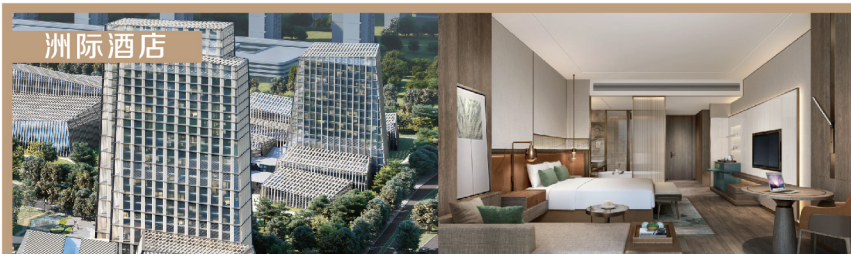

酒店配套—5分钟酒店圈 可提供约1500间

HOTEL SUPPORTING FACILITIES

洲际382间客房 英迪格160间客房 共计542间客房 会议中心步行至酒店约2min