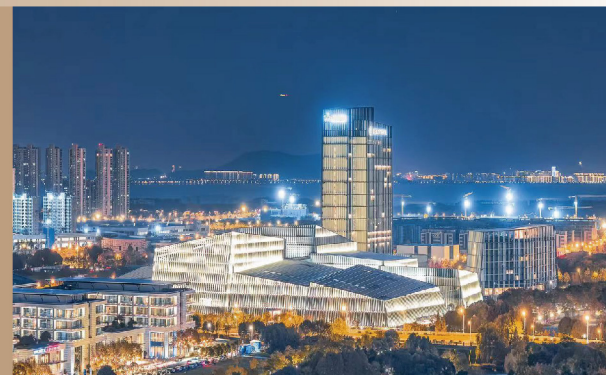

SERVICE
TEAM
服务团队

CORE
BUSINESS
主营业务

Service Team “标准化服务体系”

金钥匙服务精神成就高品质、铸就好口碑

无锡国际会议中心在会议服务上实行标准化服务、品质化保障，持续践行标准化理念，全面推行高星级酒店服务模式，建立会议服务标准体系，确立“科学、规范、高效”的会议服务标准，严格遵循服务过程、监督、评价等环节把控，给所有客户以可靠的品质信任。

对各种台型严格按照规定布局，标准化布置做到整场台型横平竖直，保证台型方正。专业服务团队，形成了特色服务标准体系，对会议物品的呈现摆放进行严格规定。

Core Business

可承载活动类型

- 政务会议活动
- 国际国内大中小型社团会议活动
- 头部企业、世界百强企业
  商务企业等会议活动
- 精品展览
- 婚宴/商务宴会餐饮、市民消费
- 品牌发布、音乐节及秀场
  竞技赛事、商业演出

Core Business

经营范围

GOLDEN KEY SERVICE

WUXI INTERNATIONAL

CONFERENCE CENTER