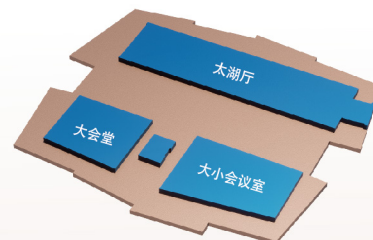

# 无锡国际会议中心

WUXI INTERNATIONAL CONFERENCE CENTER

无锡国际会议中心位于无锡市太湖新城核心区中瑞低碳生态城，作为无锡市新地标及首个专业会议中心，被规划为世界物联网博览会的永久会址。国际会议中心总建筑面积约12万平方米，整体建筑风格宏伟而不失细节的优雅，与周边尚贤河湿地公园融为一体，彰显出城市花园里的“国际范”。

无锡国际会议中心致力打造成为集会议、宴会、演出、展览、节庆、赛事及周边全产业链于一体的综合性国际会议中心，将凭借高品质的运营环境，标准化的服务体系，专业化的运营团队，以长三角为原点，辐射全国会展市场，打造国际顶级的会议综合体。

## Overview Of The Venue 会场概况

无锡国际会议中心一期总投资额24.4亿元，于2021年3月正式开工建设，预计2023年10月投入运营。主体建筑由地上4层和地下1层组成，建筑面积12万㎡，可出租面积约2.4万㎡，6000㎡中央大厅及3000㎡中央厨房。

二期为配套的洲际、英迪格2个高星豪华型酒店，投资16.6亿元，总建筑面积9万余㎡，共计542间客房。

WUXI INTERNATIONAL CONFERENCE CENTER